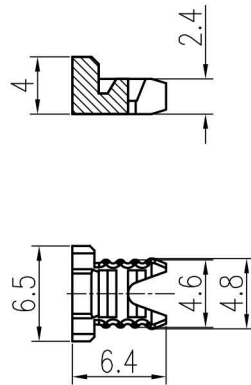

1 2 3 4 5 6

技术参数:
 - 材料: PA6
 - 颜色: 红色
 每个框架配有2 PCS

Technical specification:
 - Material: PA6
 - Colour: red
 Each frame is equipped with 2PCS

						表面处理 Finish	-			图号 Drawing No.	-
						材料 Material	-			产品代号 Part Code	HF-LE2
标记 Mark	处数 Number	变更描述/Description			签名 Signature	日期 Date	比例 Scale	版本 REV.	重量 Weight	数量 Qty.	产品料号 Part No.
绘图 Drawn		姓名/Name	日期/Date		姓名/Name	日期/Date	2:1	V1.0	0.16g	-	产品名称 Part Name
审核 Checked			18.10.2010	标准化 Stand.	-	-					-
工艺 Process	-		-	批准 Approved		18.10.2010			All Dimensions in mm Original Size DIN A 4		浙江西霸士电气有限公司

1 2 3 4 5 6